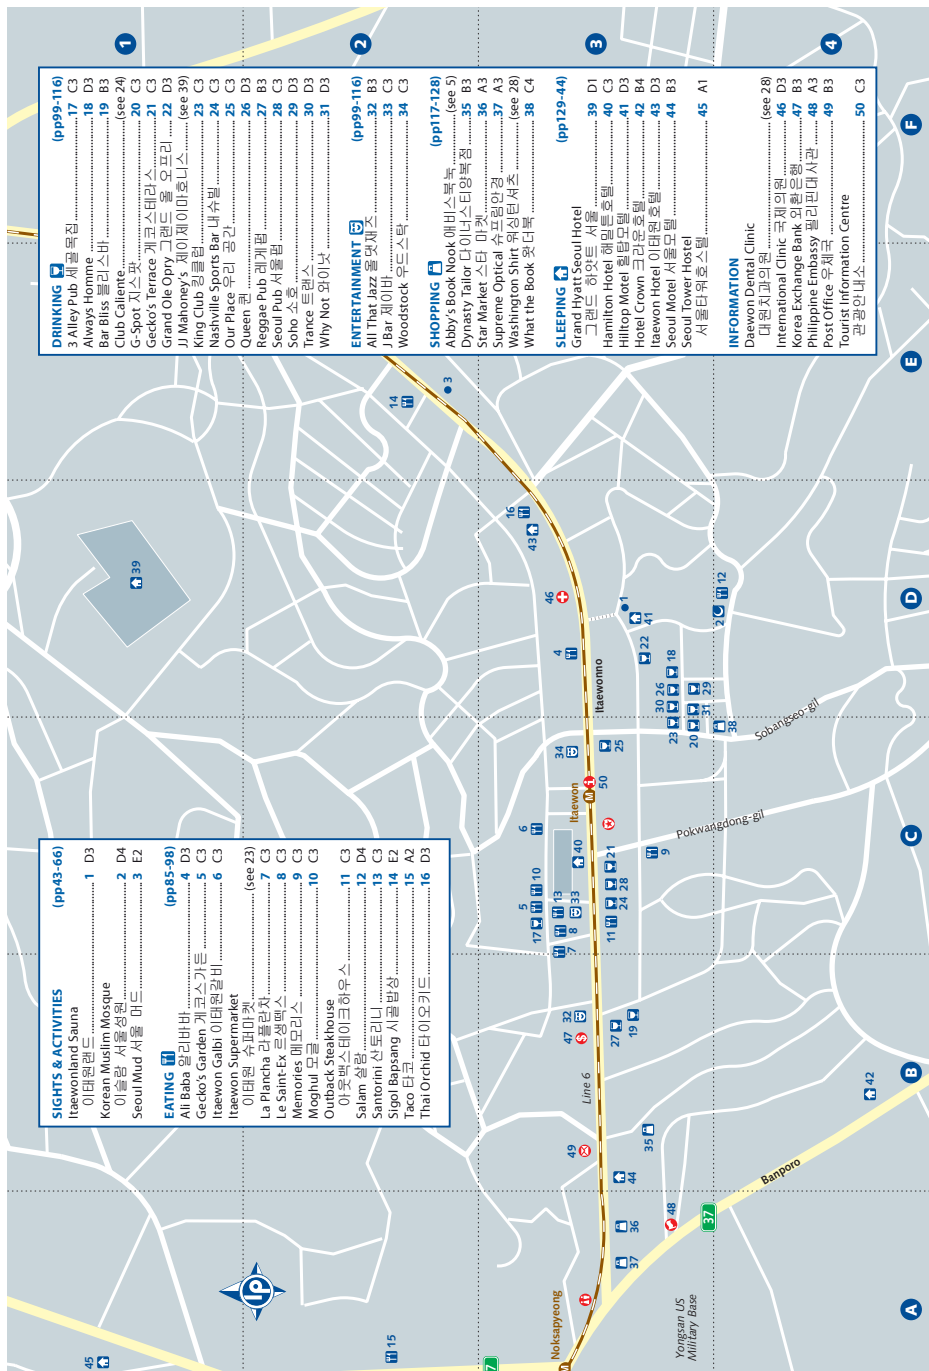

EATING (pp85-98)