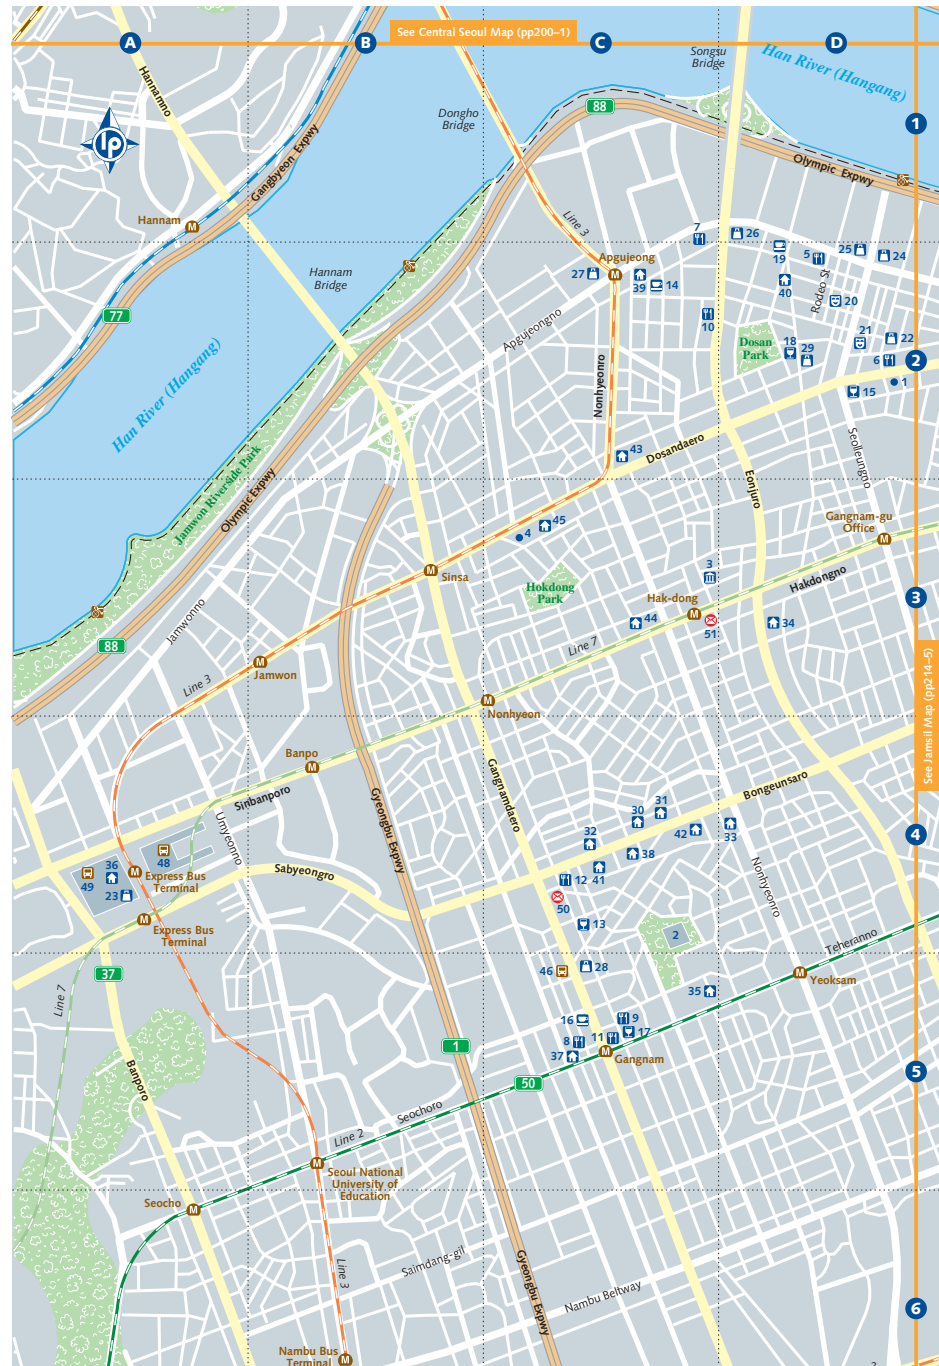

SIGHTS & ACTIVITIES (pp43-66)

- Itewonland Sauna 이태원랜드 1 D3
- Korean Muslim Mosque 이슬람 서울성원 2 D4
- Seoul Mud 서울 머드 3 E2

EATING (pp85-98)

- All Baba 알리바바 4 D3
- Gecko's Garden 게코스가든 5 C3
- Itewon Galbi 이태원갈비 6 C3
- Itewon Supermarket 이태원 슈퍼마켓 (see 23)
- La Plancha 라플랑차 7 C3
- Le Saint-Ex 르생텍스 8 C3
- Memories 메모리스 9 C3
- Moghul 모글 10 C3
- Outback Steakhouse 아웃백스테이크하우스 11 C3
- Salam 살람 12 D4
- Santorini 산토리니 13 C3
- Sigol Bapsang 시골밥상 14 E2
- Taco 타코 15 A2
- Thal Orchid 타이오کید 16 D3

SINCHON & YEUIDO

0 0.5 miles 1 km

GANGNAM

0 0.5 miles 1 km

SINCHON & YEOUIDO (p210)

SIGHTS & ACTIVITIES (pp43-66)	Mu 우12 C2	Hotel Benhur	호텔 벤허23 B4
63 Building 63빌딩1 D6	Wallflowers 월플라워스13 C1	Kims' Guesthouse	킴스 게스트하우스24 A2
Ewha Womans University Museum	Woodstock 우드스탁14 C2	Prince Hotel 프린스호텔25 D2	
이화여자대학교박물관2 D1	ENTERTAINMENT (pp99-116)	Yoido Hotel 여의도호텔26 B4	
Food & Culture Academy	Rolling Stones 롤링스톤즈15 C2	TRANSPORT	
푸드앤컬처 코리아3 D1	SHOPPING (pp117-128)	Bicycle Hire 자전거대여소27 C4	
Jeoldusan Martyrs Museum & Chapel 절두산순교박물관4 A3	Ahyeon-dong Wedding Street	Bicycle Hire 자전거대여소28 D5	
National Assembly 국회의사당5 B4	아현동 웨딩거리16 D2	Cycleway Tunnel 터널29 C5	
Yeouido Hangang Swimming Pool 수영장6 C4	Gajukgongyebang	Sinchon Bus Terminal	
EATING (pp85-98)	가죽공예방(see 17)	신촌시외버스터미널30 C2	
BSD Dubu House BSD 순두부7 D2	Hyundai Department Store	Yeouido Ferry Pier	
Chuncheonjip 춘천집8 C2	현대백화점18 C2	여의도선착장31 D5	
Happy Table 해피테이블9 D2	Indoor Market	INFORMATION	
Hwedra Rameyon 웨드라 라면10 C2	신다주중합상가19 C2	International Clinic (Severance Hospital)	
Noryangjin Fish Market Restaurants	Noryangjin Fish Market	세브란스병원국제진료센터32 D1	
노랑진 수산시장 횡집(see 20)	노랑진 수산시장20 D6	Medipharm 메디팜33 C2	
Plaza Fountain Buffet(see 1)	Synnara Record 신나라레코드21 C2	Post Office 우체국34 D2	
DRINKING (pp99-116)	SLEEPING (pp129-44)	Yeouido Post Office	
Beattles 비틀즈11 C2	Guesthouse Korea	여의도우체국35 C5	
Blue Bird 블루버드(see 11)	게스트하우스 코리아22 B1		