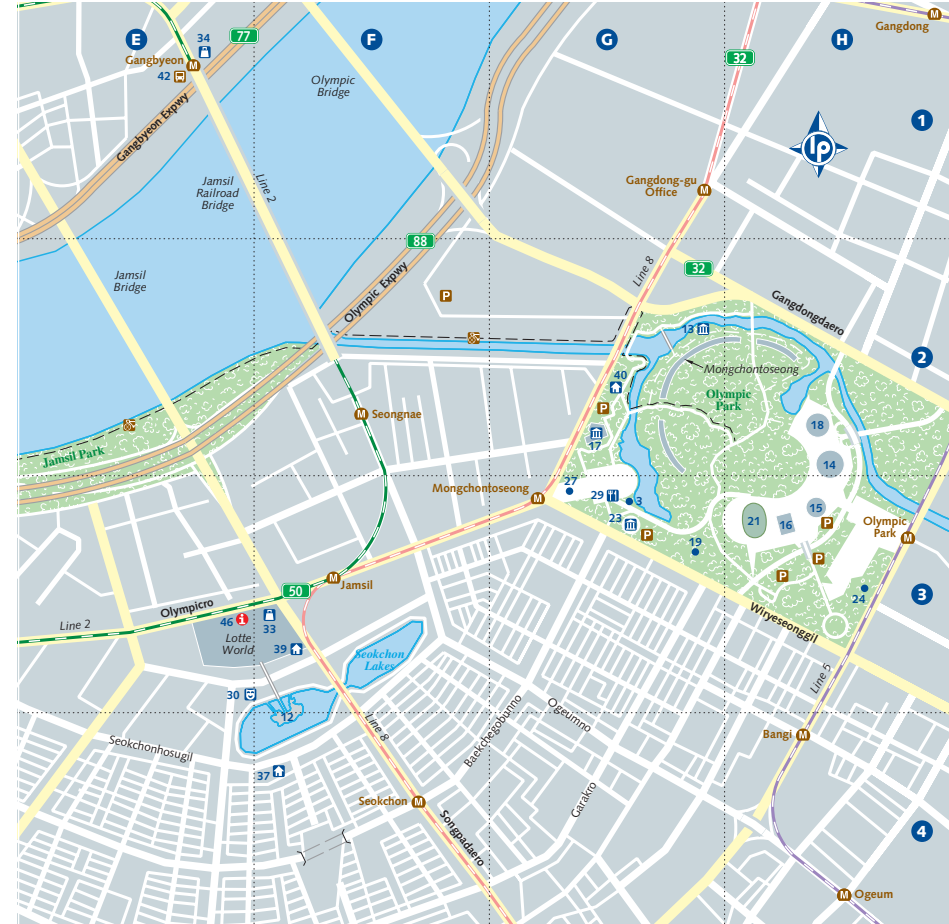

SIGHTS & ACTIVITIES (pp43-66)

Bicycle Hire 자전거대여소	1	C1
Bongseusa Bongsoa	2	B3
Car-tram	3	G3
Convention Centre 컨벤션센터	4	B3
Exhibition Hall 전시장	5	B3
Jamsil Baseball Stadium 잠실야구장	6	C3
Jamsil Gymnasium 잠실실내체육관	7	D3
Jamsil Indoor Swimming Pool	8	D3
잠실실내수영장	8	D3
Jamsil Student Gymnasium	9	C3
잠실학생체육관	9	C3
King Jeongjong's Tomb 경종릉	10	A3
King Seonjong's Tomb 성종릉	11	A3
Magic Island 매직 아일랜드	12	F4
Mongchon Museum 몽촌역사관	13	G2
Olympic Gymnasium 1	14	H2
올림픽제1체육관	14	H2
Olympic Gymnasium 2	15	H3
올림픽제2체육관	15	H3
Olympic Gymnasium 3	16	H3
올림픽제3체육관	16	H3
Olympic Museum 올림픽박물관	17	G2
현대백화점	31	B3
Kim Young Joo Milano 김영주밀라노	32	A2
Olympic Park Indoor Swimming Pool	18	H2
올림픽공원실내수영장	18	H2
Olympic Sculpture Park 조각공원	19	G3

Olympic Stadium 올림픽주경기장	20	C3
Olympic Velodrome 벨로드롬	21	H3
Queen Jeonghyeonwanghu's Tomb	22	A3
정현왕후릉	22	A3
Seoul Olympic Art Museum	23	G3
서울올림픽미술관	23	G3
Tennis Courts 테니스경기장	24	H3
Ticket Booth 매표소	25	A4
Ttukseom Swimming Pool	26	C1
독성수영장	26	C1
World Peace Gate 세계평화의문	27	G3
World Trade Centre 종합무역센터	28	B3

EATING (pp85-98)

Snack Bar 스낵바	29	G3
Techno Mart Food Court	(see 34)	

ENTERTAINMENT (pp99-116)

Seoul Norimadang 서울놀이마당	30	E3

SHOPPING (pp117-128)

Hyundai Department Store	31	B3
현대백화점	31	B3
Kim Young Joo Milano 김영주밀라노	32	A2
Lotte Department Store 롯데백화점	33	F3
Techno Mart 테크노마트	34	E1

SLEEPING (pp129-44)

COEX Inter-Continental Hotel	35	B3
코엑스인터컨티넨탈호텔	35	B3
Grand Inter-Continental Hotel	36	B3
그랜드인터컨티넨탈호텔	36	B3
Hotel Lake 호텔 레이크	37	F4
Ibis 이비스	38	B4
Lotte World Hotel 롯데월드호텔	39	F3
Olympic Parklet Youth Hostel	40	G2
서울올림픽파크텔	40	G2
Tiffany Hotel 티파니호텔	41	B2

TRANSPORT

Dong Seoul Bus Terminal	42	E1
동서울종합터미널	42	E1
Jamsil Ferry Pier 잠실선착장	43	D2
Korea City Air Terminal	44	B3
도심공항터미널	44	B3
Ttukseom Ferry Pier 독성선착장	45	B1

INFORMATION

Lotte World Tourist Information Centre	46	E3
관광안내소	46	E3