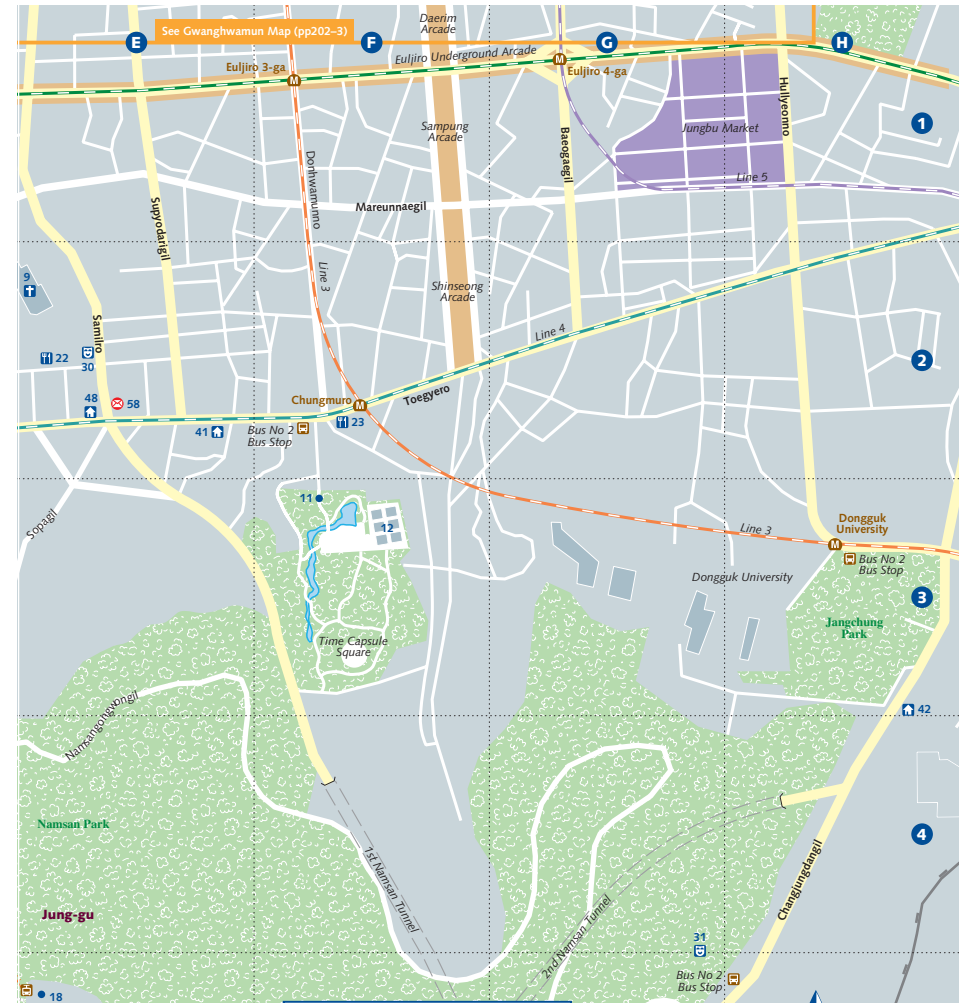

SHOPPING (pp117-128)

- ABC Mart 에이비시마트 32 D1
- Galleria Cosmos 갤러리아코스 33 A4
- Good & Good Mall 굿앤굿 34 C2

EATING (pp85-98)

- Lotte Department Store 롯데백화점 35 C1
- Lotte Mart 롯데마트 36 A3
- Lotte Young Plaza 롯데영플라자 37 C2
- Mesa Family Fashion Mall 메사 38 C2
- Migliore Mall 밀리오레 39 D2
- Shinsegae Department Store 신세계백화점 40 C2

SLEEPING (pp129-44)

- Astoria Hotel 아스토리아호텔 41 E2
- Hotel Shilla 신라호텔 42 H3
- Lotte Hotel 롯데호텔 서울 43 C1
- Metro Hotel 메트로호텔 44 D1
- Millennium Seoul Hilton 서울힐튼호텔 45 B4
- Myeong-dong Guesthouse 명동 게스트하우스 46 D2
- Pacific Hotel 피서박호텔 47 D3
- Sejong Hotel 세종호텔 48 E2
- Seoul Plaza Hotel 서울프라자호텔 49 C1
- Westin Chosun Hotel 웨스틴조선호텔 50 C1