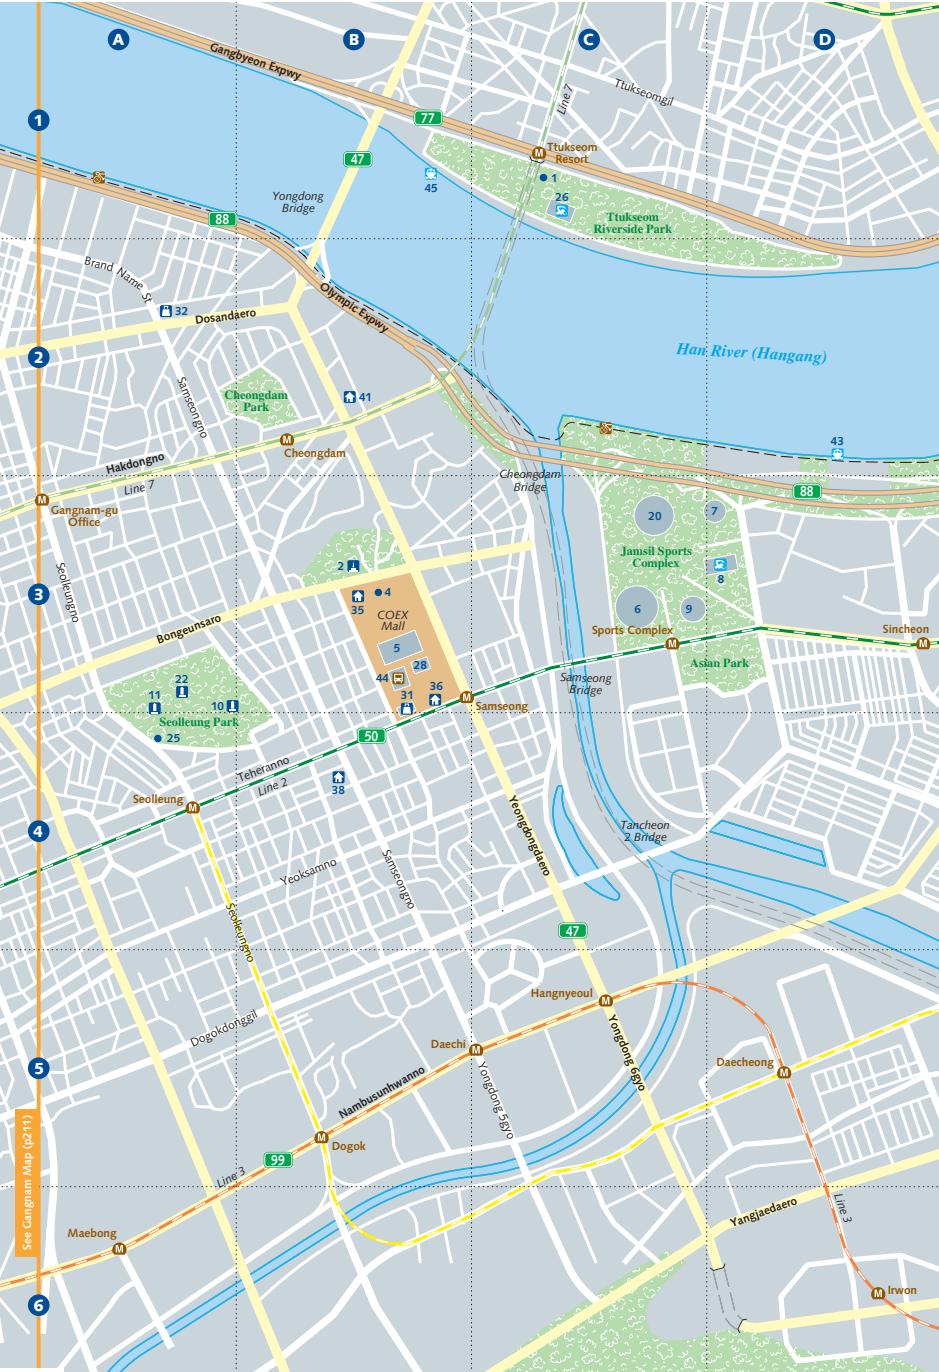

SIGHTS & ACTIVITIES (pp43-66)

Bicycle Hire 자전거대여소	1	C1
Bongseusa Bongsoa	2	B3
Car-tram	3	G3
Convention Centre 컨벤션센터	4	B3
Exhibition Hall 전시장	5	B3
Jamsil Baseball Stadium 잠실야구장	6	C3
Jamsil Gymnasium 잠실실내체육관	7	D3
Jamsil Indoor Swimming Pool	8	D3
잠실실내수영장	8	D3
Jamsil Student Gymnasium	9	C3
잠실학생체육관	9	C3
King Jeongjong's Tomb 경종릉	10	A3
King Seonjong's Tomb 성종릉	11	A3
Magic Island 매직 아일랜드	12	F4
Mongchon Museum 몽촌역사관	13	G2
Olympic Gymnasium 1	14	H2
올림픽제1체육관	14	H2
Olympic Gymnasium 2	15	H3
올림픽제2체육관	15	H3
Olympic Gymnasium 3	16	H3
올림픽제3체육관	16	H3
Olympic Museum 올림픽박물관	17	G2
현대백화점	31	B3
Kim Young Joo Milano 김영주밀라노	32	A2
Olympic Park Indoor Swimming Pool	18	H2
올림픽공원실내수영장	18	H2
Olympic Sculpture Park 조각공원	19	G3

Olympic Stadium 올림픽주경기장	20	C3
Olympic Velodrome 벨로드롬	21	H3
Queen Jeonghyeonwanghu's Tomb	22	A3
정현왕후릉	22	A3
Seoul Olympic Art Museum	23	G3
서울올림픽미술관	23	G3
Tennis Courts 테니스경기장	24	H3
Ticket Booth 매표소	25	A4
Ttukseom Swimming Pool	26	C1
독성수영장	26	C1
World Peace Gate 세계평화의문	27	G3
World Trade Centre 종합무역센터	28	B3

EATING (pp85-98)

Snack Bar 스낵바	29	G3
Techno Mart Food Court	(see 34)	

ENTERTAINMENT (pp99-116)

Seoul Norimadang 서울놀이마당	30	E3

SHOPPING (pp117-128)

Hyundai Department Store	31	B3
현대백화점	31	B3
Kim Young Joo Milano 김영주밀라노	32	A2
Lotte Department Store 롯데백화점	33	F3
Techno Mart 테크노마트	34	E1

SLEEPING (pp129-44)

COEX Inter-Continental Hotel	35	B3
코엑스인터컨티넨탈호텔	35	B3
Grand Inter-Continental Hotel	36	B3
그랜드인터컨티넨탈호텔	36	B3
Hotel Lake 호텔 레이크	37	F4
Ibis 이비스	38	B4
Lotte World Hotel 롯데월드호텔	39	F3
Olympic Parklet Youth Hostel	40	G2
서울올림픽파크텔	40	G2
Tiffany Hotel 티파니호텔	41	B2

TRANSPORT

Dong Seoul Bus Terminal	42	E1
동서울종합터미널	42	E1
Jamsil Ferry Pier 잠실선착장	43	D2
Korea City Air Terminal	44	B3
도심공항터미널	44	B3
Ttukseom Ferry Pier 독성선착장	45	B1

INFORMATION

Lotte World Tourist Information Centre	46	E3
관광안내소	46	E3